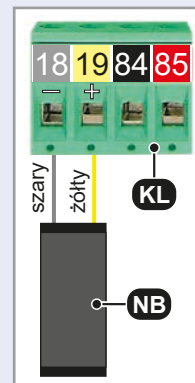

Dodatek do instrukcji

Akumulator awaryjny Pull T24/T24speed

Ważne przy stosowaniu akumulatora awaryjnego

- Napęd można wyposażyć w dodatkowy akumulator awaryjny (NB), który umieszczony zostaje w napędzie.

WAŻNE PRZED PODŁĄCZENIEM AKUMULATORA:

- napęd kompletnie zamontować.
- przeprowadzić elektryczne okablowanie wraz z przewodami 230V.
- podłączyć napęd do 230V zanim podłączony zostanie akumulator.
- zdjąć 4-stykową listwę zaciskową (KL).
- szary kabel akumulatora (-) → podłączyć do zacisku nr 18 centralki .
- osłonę (S) żółtego kabla akumulatora usunąć.
- żółty kabel akumulatora (+) → podłączyć do zacisku nr 19 centralki .
- 4-stykową listwę zaciskową (KL) nasadzić z powrotem